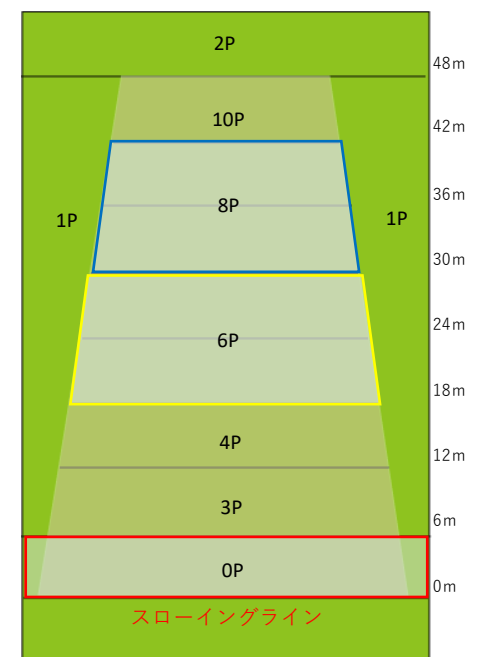

Aエリア

Bエリア【DW】

Cエリア【DA】

Dエリア【DOH】

Eエリア【DS】

※いずれのエリアもコートサイズ・ライン等はAエリアと同じ

(適用カテゴリー)

Aエリア	DDM/DDDF/DI/DC/DR/DB
Bエリア	DW
Cエリア	DA
Dエリア	DOH
Eエリア	DS