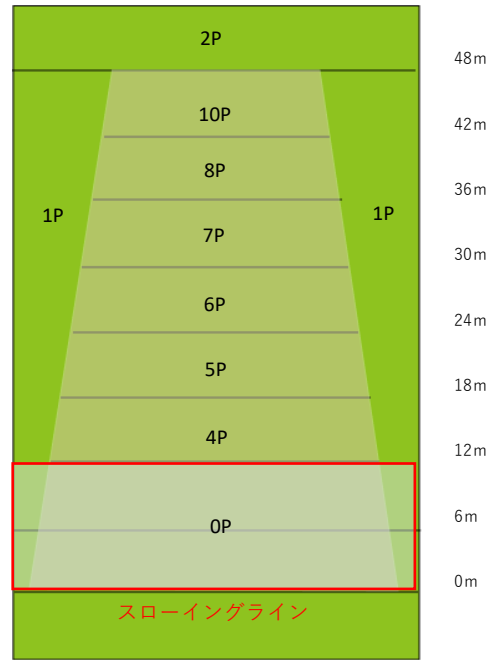

Aエリア

Bエリア【DW】

Cエリア【DA】

Dエリア【DOH】

Eエリア【DS】

※いずれのエリアもコートサイズ・ライン等はAエリアと同じ

(適用カテゴリー)

Aエリア	DDM/DDDF/DI/DC/DR/DB
Bエリア	DW
Cエリア	DA
Dエリア	DOH
Eエリア	DS