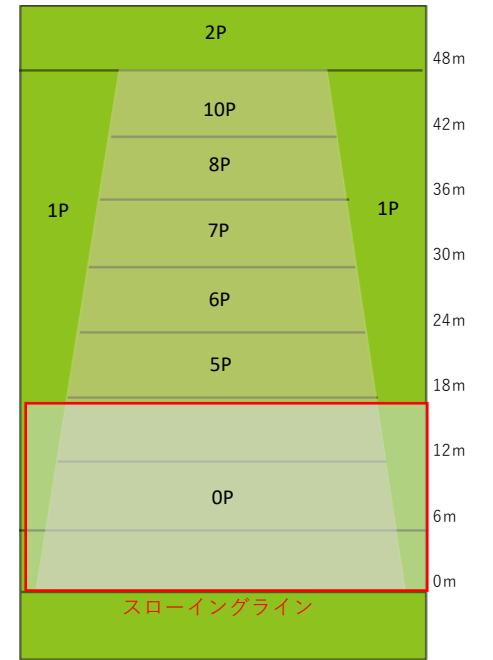

Aエリア

Bエリア【DW】

Cエリア【DA】

Dエリア【DOH】

Eエリア【DS】

※いずれのエリアもコートサイズ・ライン等はAエリアと同じ

(適用カテゴリー)

Aエリア	DDM/DDDF/DI/DC/DR/DB
Bエリア	DW
Cエリア	DA
Dエリア	DOH
Eエリア	DS