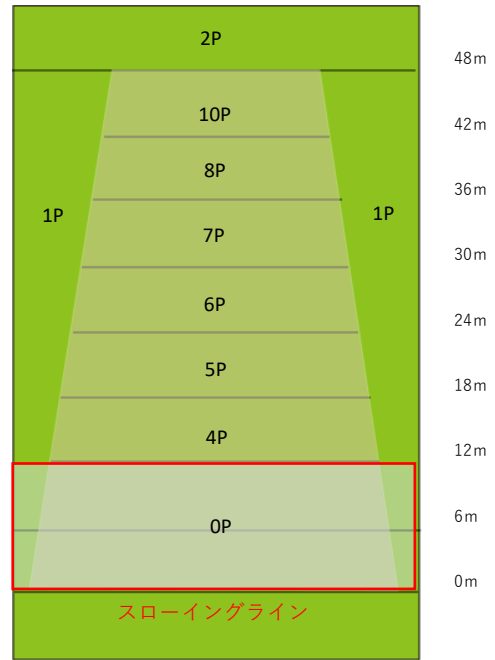

Aエリア

Bエリア【DW】

Cエリア【DA】

Fエリア【3WD/DO】

Eエリア【DS】

※いずれのエリアもコートサイズ・ライン等はAエリアと同じ

(適用カテゴリー)

Aエリア	DDM/DDDF/DI/DC/DR/DB
Bエリア	DW
Cエリア	DA
Eエリア	DS
Fエリア	3WD/DO