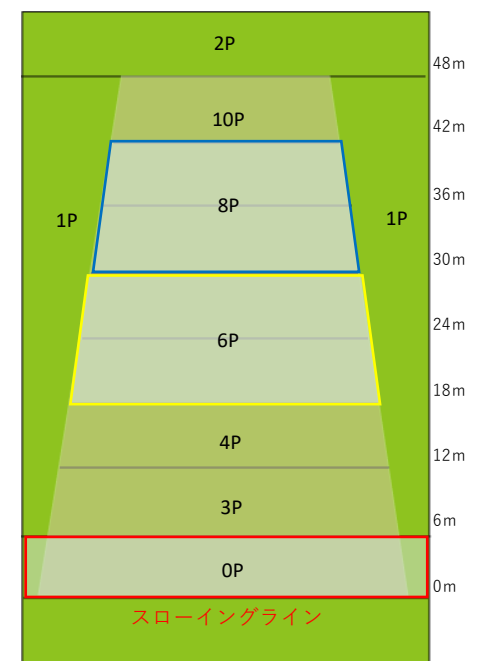

Aエリア

Bエリア【DW】

Cエリア【DA】

Fエリア【3WD/DO】

Eエリア【DS】

※いずれのエリアもコートサイズ・ライン等はAエリアと同じ

(適用カテゴリー)

Aエリア	DDM/DDDF/DI/DC/DR/DB
Bエリア	DW
Cエリア	DA
Eエリア	DS
Fエリア	3WD/DO