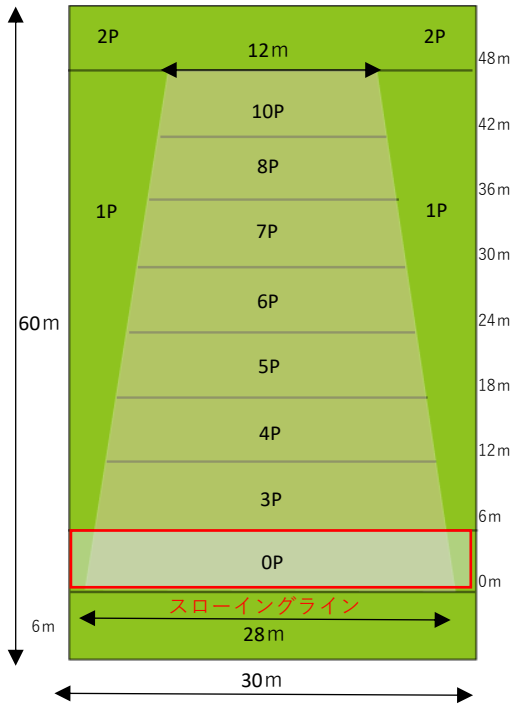

Aエリア

Bエリア【DW】

Cエリア【DA】

Fエリア【3WD/DO】

Eエリア【DS】

※いずれのエリアもコートサイズ・ライン等はAエリアと同じ

(適用カテゴリー)

Aエリア	DDM/DDDF/DI/DC/DR/DB
Bエリア	DW
Cエリア	DA
Eエリア	DS
Fエリア	3WD/DO