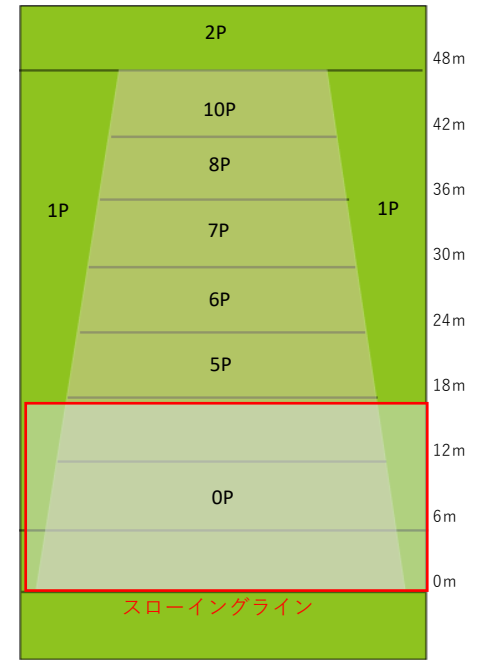

Aエリア

Bエリア【DW】

Cエリア【DA】

Fエリア【3WD/DO】

Eエリア【DS】

※いずれのエリアもコートサイズ・ライン等はAエリアと同じ

(適用カテゴリー)

Aエリア	DDM/DDDF/DI/DC/DR/DB
Bエリア	DW
Cエリア	DA
Eエリア	DS
Fエリア	3WD/DO