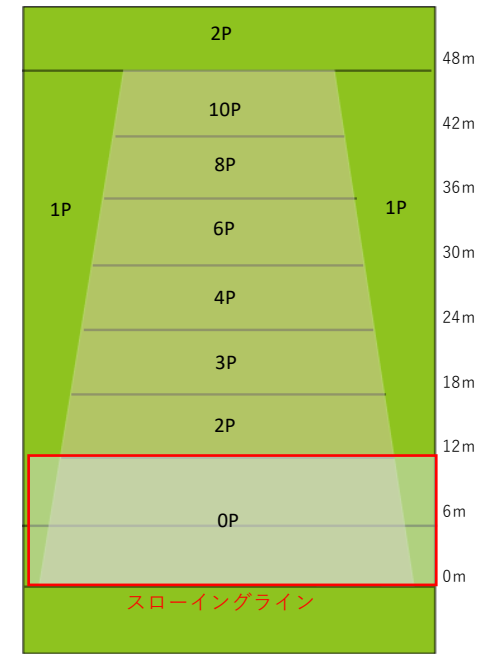

Aエリア

Bエリア【DW】

Cエリア【DA】

※いずれのエリアもコートサイズ・ライン等はAエリアと同じ

(適用カテゴリー)

Aエリア	DDM/DDDF/DI/DC/DR/DB
Bエリア	DW
Cエリア	DA
Eエリア	DS
Fエリア	3WD/DO

Fエリア【3WD/DO】

Eエリア【DS】