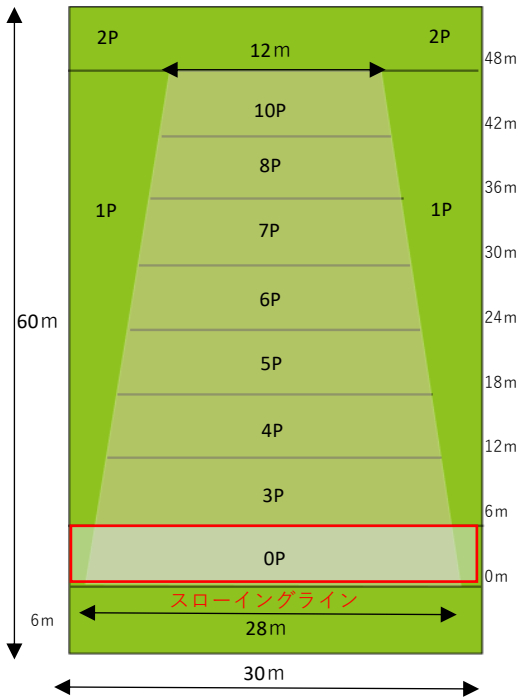

Aエリア

Bエリア【DW】

Cエリア【DA】

※いずれのエリアもコートサイズ・ライン等はAエリアと同じ

(適用カテゴリー)

Aエリア	DDM/DDDF/DI/DC/DR/DB
Bエリア	DW
Cエリア	DA
Eエリア	DS
Fエリア	3WD/DO

Fエリア【3WD/DO】

Eエリア【DS】