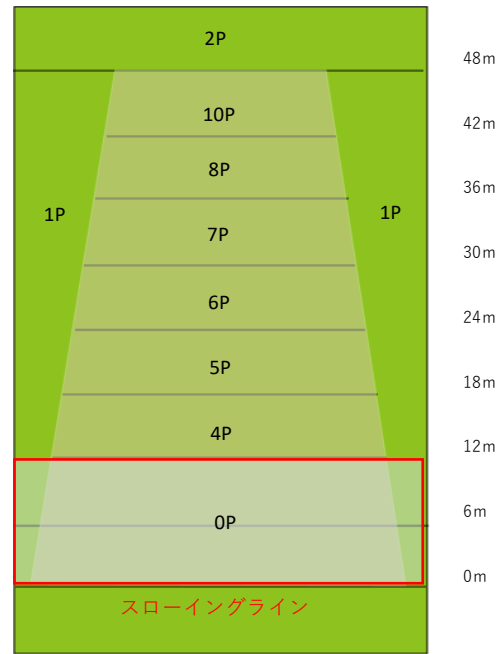

Aエリア

Bエリア【DW】

Cエリア【DA】

※いずれのエリアもコートサイズ・ライン等はAエリアと同じ

(適用カテゴリー)

Aエリア	DDM/DDDF/DI/DC/DR/DB
Bエリア	DW
Cエリア	DA
Eエリア	DS
Fエリア	3WD/DO

Fエリア【3WD/DO】

Eエリア【DS】